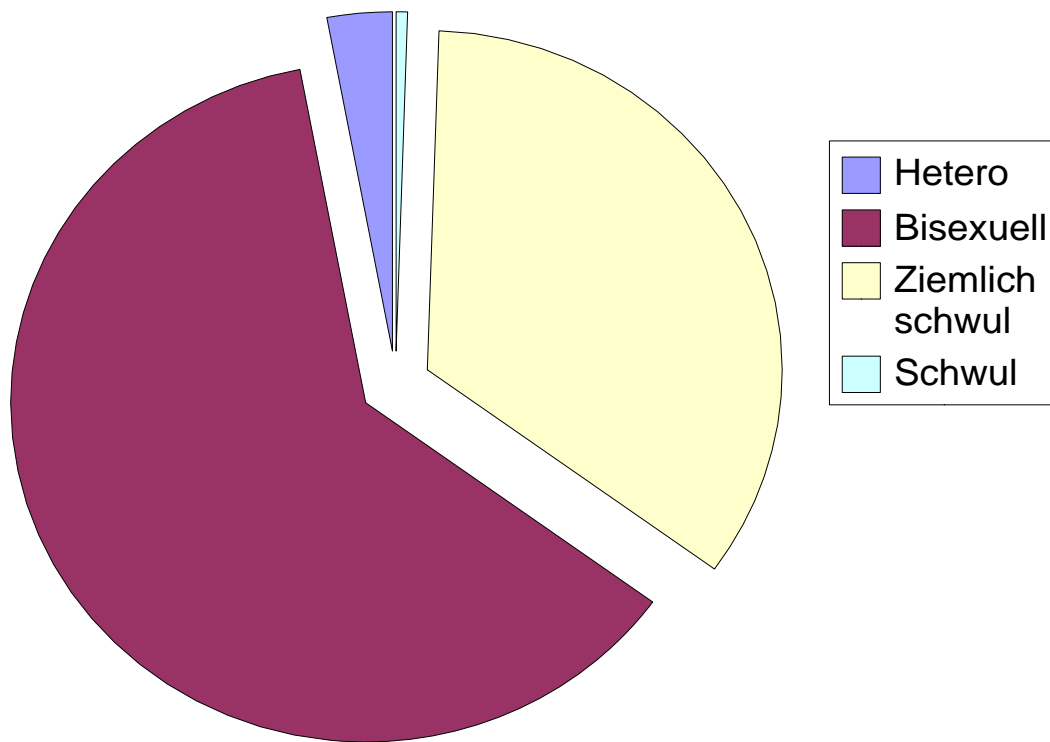

Schwulenanteile (29.06.06-21.05.07)

		<i>Prozentual</i>
Hetero	6	2,87%
Bisexuell	130	62,20%
Ziemlich schwul	72	34,45%
Schwul	1	0,48%
Gesamt	209	