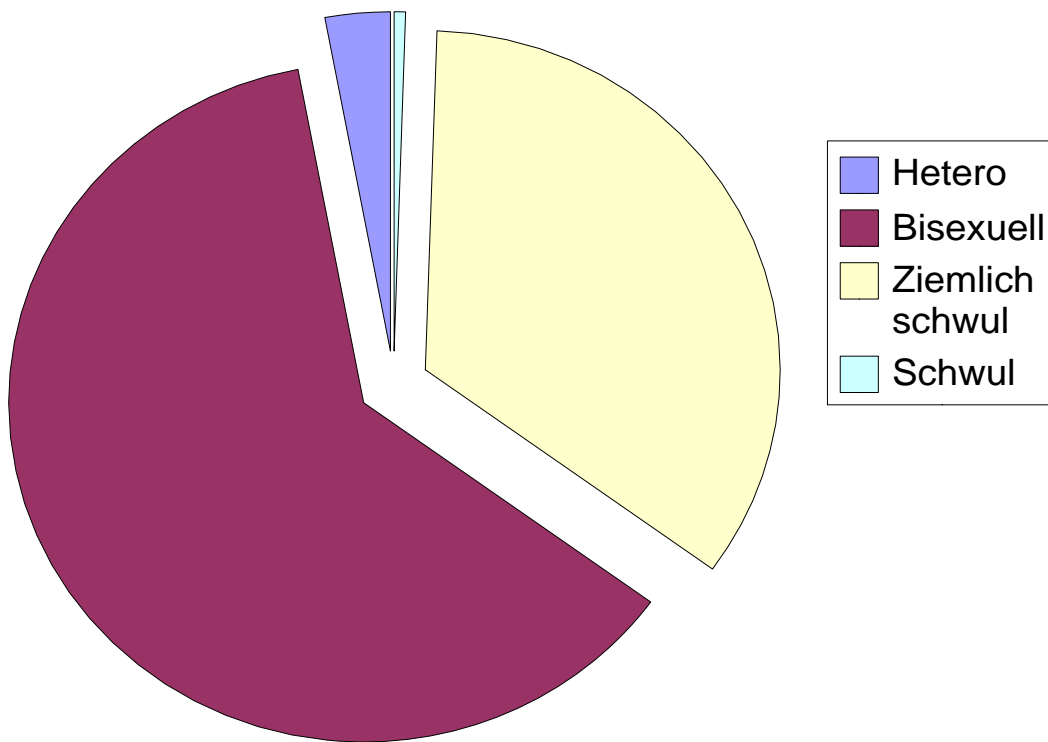

Schwulenanteile (29.06.06-21.05.07)

		<i>Prozentual</i>
Hetero	6	2,87%
Bisexuell	130	62,20%
Ziemlich schwul	72	34,45%
Schwul	1	0,48%
Gesamt	209	